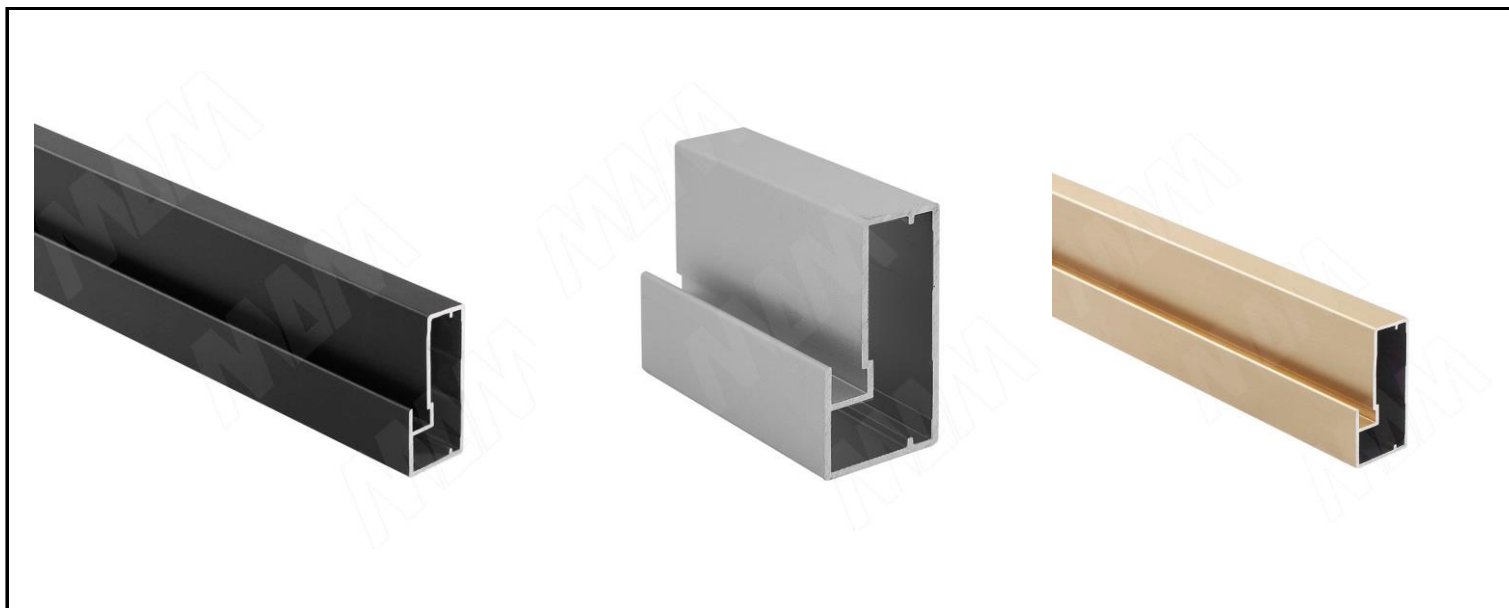

Прайс-лист на профиль алюминиевого фасада INTEGRO

Наименование	Размер	Цвет	Цена БЕЗ ВСТАВКИ
Каркас без вставки (С учётом сборки): Профиль рамочный широкий 45x20x20	м2	Серебро	4062
	м2	Черный	4460
	м2	Золото брашированное	4430